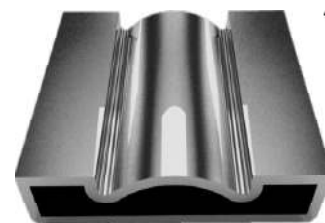

2,20 €

Σύνδεσμος ένωσης κουπαστής 80X30
80X30 handrail connector