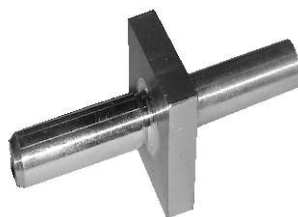

2152

0,58 €

Επίπεδη τετράγωνη τάπα για προφίλ 16X16  
Flat square plug for profile 16X16

2153

1,67 €

Σύνδεσμος ένωσης προφίλ 16X16  
16X16 square profile connector

2155

4,40 €