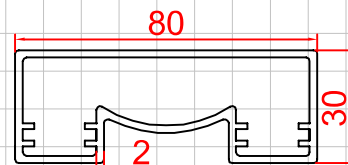

Τιμή ανά Μέτρο / Price per Meter : 10,22 €

-2008- Προφίλ πλήρωσης Φ16 κούφιο / Filling profile Φ16 empty

Τιμή ανά Μέτρο / Price per Meter : 1,64 €

-2009- Προφίλ καπάκι για επιδαπέδιο τζάμι / End cap profile