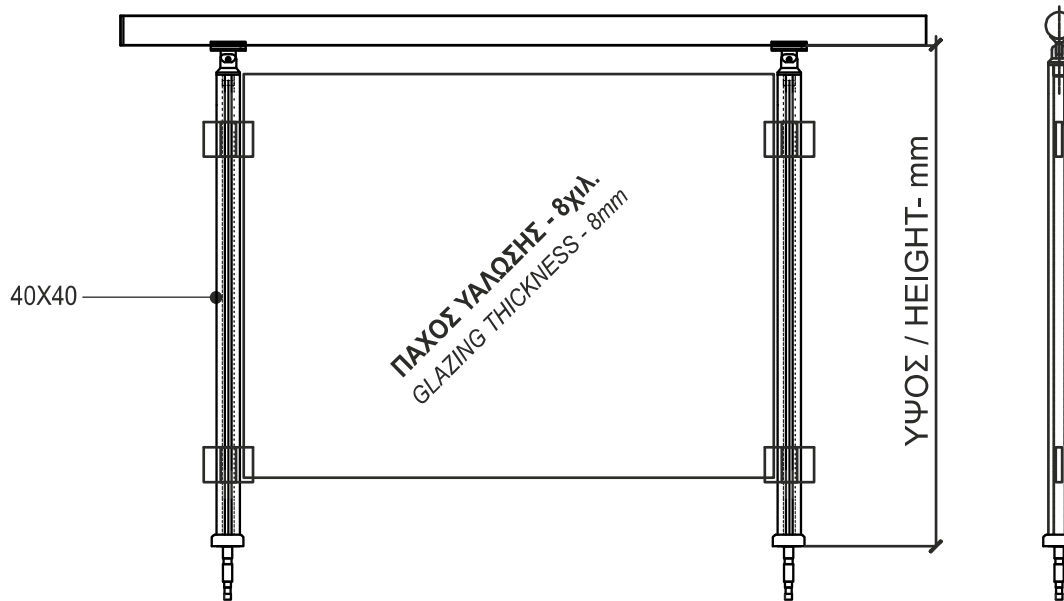

ΚΙΤ ΟΡΘΟΣΤΑΤΗ 40X40 ΓΙΑ ΤΖΑΜΙ

KIT MULLION 40X40 FOR GLASS PANE

ΠΡΟΣΟΧΗ / CAUTION

Μέγιστη απόσταση μεταξύ των ορθοστατών: 1 μέτρο
Maximum distance between mullions: 1 meter

Ύψος/Height-mm	Κωδικός/Code Αριστερός ορθοστάτης Left terminal mullion	Κωδικός/Code Δεξιός ορθοστάτης Right terminal mullion	Τιμή/Price € ΚΙΤ	Κωδικός/Code Ενδιάμεσος ορθοστάτης Intermediate mullion	Τιμή/Price € ΚΙΤ
400	2720	2735	16,97 €	2750	17,95 €
450	2721	2736	17,52 €	2751	18,50 €
500	2722	2737	18,10 €	2752	19,08 €
550	2723	2738	18,65 €	2753	19,63 €
600	2724	2739	19,20 €	2754	20,18 €
650	2725	2740	19,75 €	2755	20,74 €
700	2726	2741	20,33 €	2756	21,31 €
750	2727	2742	20,88 €	2757	21,86 €
800	2728	2743	21,43 €	2758	22,42 €
850	2729	2744	22,01 €	2759	22,99 €
900	2730	2745	22,56 €	2760	23,54 €
950	2731	2746	23,11 €	2761	24,10 €
1000	2732	2747	23,66 €	2762	24,65 €

Ετοιμοπαράδοτο
At Store