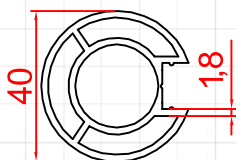

Τιμή ανά Μέτρο / Price per Meter : 7,71 €

-2011- Προφίλ κουπαστής Φ50 για τζάμι Φ16 / Handrail profile Φ50 for Φ16 glass