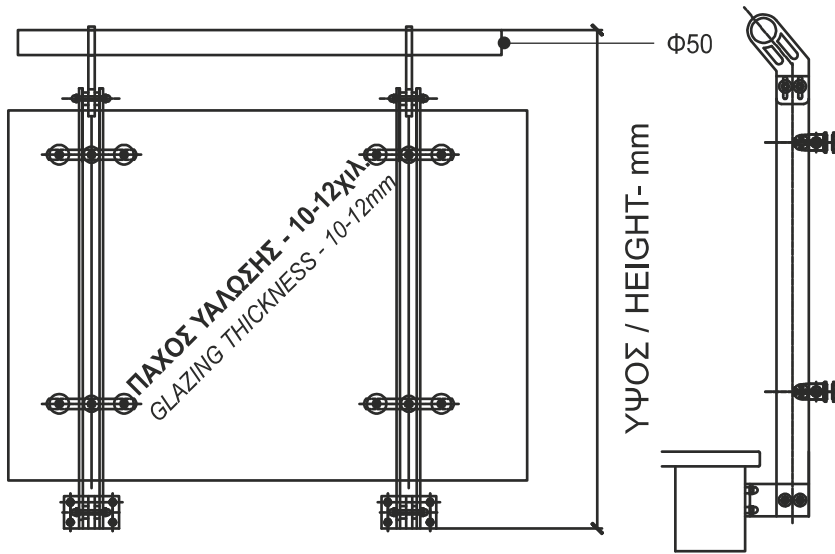

ΚΙΤ ΟΡΘΟΣΤΑΤΗ ΜΕ ΛΑΜΕΣ 65X7 ΚΑΙ ΚΛΙΣΗ ΓΙΑ ΤΖΑΜΙ (SPIDER) - ΕΠΙΤΟΙΧΙΟ
KIT MULLION PLATES 65X7 AND INCLINATION FOR SPIDER GLASS PANE - EXTERNAL SUPPORTED