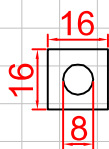

**-2011-** Προφίλ κουπαστής Φ50 για τζάμι Φ16 / Handrail profile Φ50 for Φ16 glass

Τιμή ανά Μέτρο / Price per Meter : 6,53 €

Μήκος βέργας : 6 μέτρα  
Length of bar : 6 meters

**-2012-** Προφίλ πλήρωσης 16 x 16 / Filling profile 16 x 16