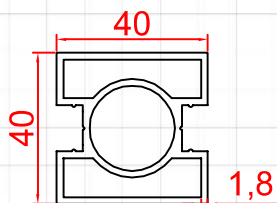

**-2005-** Προφίλ καπάκι ορθοστάτη / Mullion cap profile

Τιμή ανά Μέτρο / Price per Meter : 0,49 €

Μήκος βέργας : 6 μέτρα  
Length of bar : 6 meters

**-2006-** Προφίλ ορθοστάτη 40 x 40 / Mullion profile 40 x 40