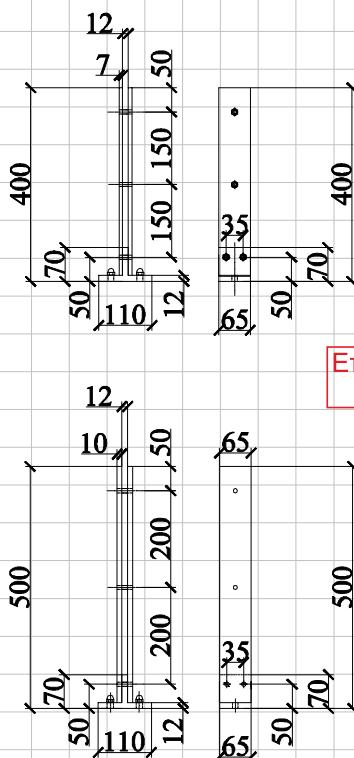

ΚΙΤ - FL

Επιδαπέδια κάθετη λάμα 65X10

On - floor supported vertical plate 65X10

Κωδικός/Code	Ύψος/Height-mm	Τιμή/Price €
2677	250	30,65 €
2678	300	32,62 €
2679	350	35,59 €
2680	400	37,94 €
2681	450	44,69 €
2682	500	47,06 €