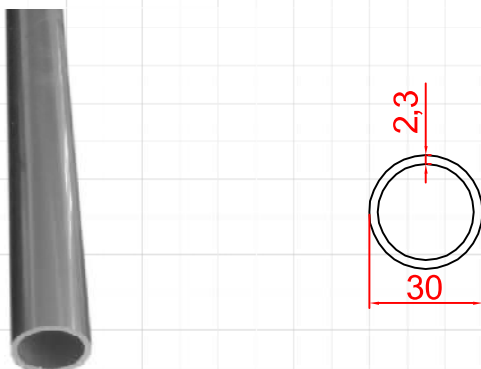

-2004- Προφίλ πλήρωσης Φ30 / Filling profile Φ30

Τιμή ανά Μέτρο / Price per Meter : 4,05 €