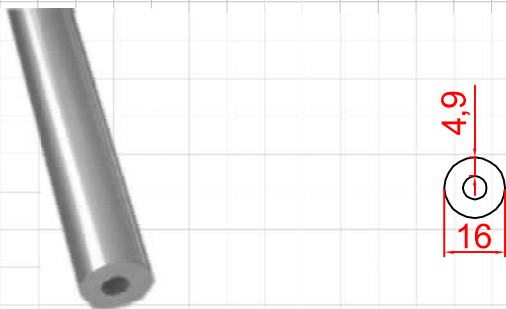

**-2000-** Προφίλ ορθοστάτη Φ40 / Mullion profile Φ40

Τιμή ανά Μέτρο / Price per Meter : 7,71 €

**-2001-** Προφίλ κουπαστής Φ50 / Handrail profile Φ50

Τιμή ανά Μέτρο / Price per Meter : 6,53 €

**-2002-** Προφίλ πλήρωσης Φ16 / Filling profile Φ16