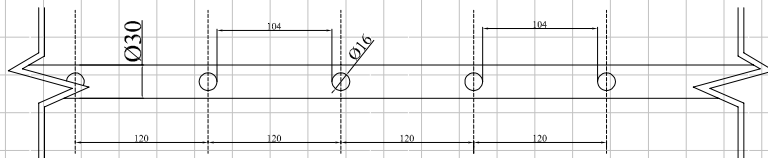

**-2011-** Προφίλ κουπαστής Φ50 για τζάμι Φ16 / Handrail profile Φ50 for Φ16 glass

Τιμή ανά Μέτρο / Price per Meter : 6,53 €

Μήκος βέργας : 6 μέτρα  
Length of bar : 6 meters

**-2012-** Προφίλ πλήρωσης 16 x 16 / Filling profile 16 x 16

Τιμή ανά Μέτρο / Price per Meter : 4,19 €

**-2013-** Φ30 με φωλιά για Φ16 / Φ30 with holes for Φ16

Τιμή ανά Μέτρο / Price per Meter : 5,21 €

Μήκος βέργας : 6 μέτρα  
Length of bar : 6 meters