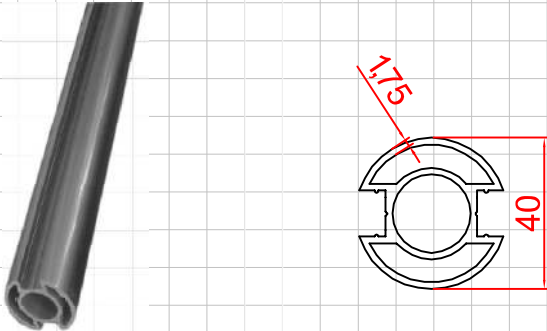

**-2000-** Προφίλ ορθοστάτη Φ40 / Mullion profile Φ40

Τιμή ανά Μέτρο / Price per Meter : 7,71 €

**-2001-** Προφίλ κουπαστής Φ50 / Handrail profile Φ50

Τιμή ανά Μέτρο / Price per Meter : 6,53 €

**-2002-** Προφίλ πλήρωσης Φ16 / Filling profile Φ16