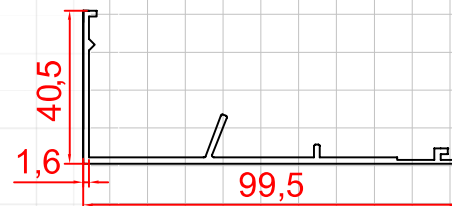

Τιμή ανά Μέτρο / Price per Meter : 4,99 €

-2010- Προφίλ ορθοστάτη Φ40 / Mullion profile Φ40