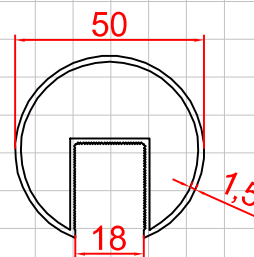

**-2011-** Προφίλ κουπαστής Φ50 για τζάμι Φ16 / Handrail profile Φ50 for Φ16 glass

Τιμή ανά Μέτρο / Price per Meter : 6,53 €

Μήκος βέργας : 6 μέτρα  
Length of bar : 6 meters

**-2012-** Προφίλ πλήρωσης 16 x 16 / Filling profile 16 x 16