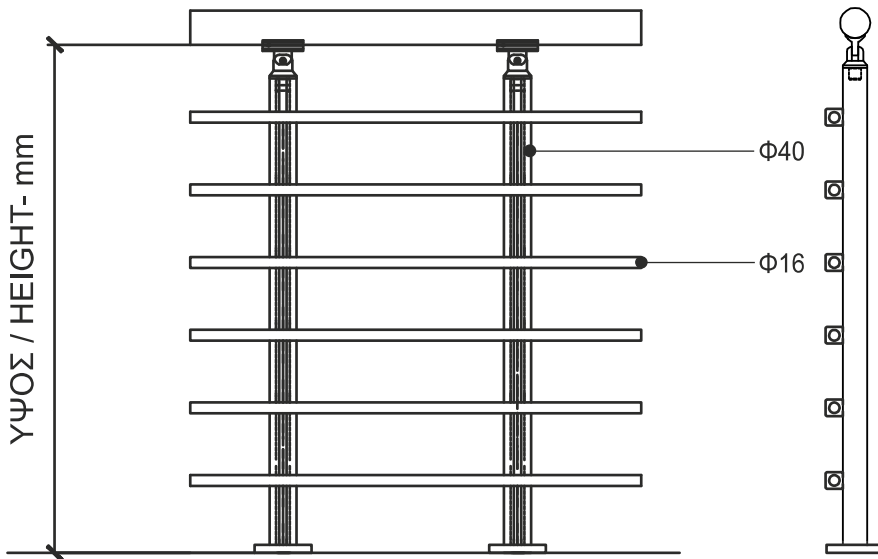

ΚΙΤ ΟΡΘΟΣΤΑΤΗ Φ40 ΜΕ ΣΥΝΔΕΣΜΟΥΣ ΓΙΑ ΟΡΙΖΟΝΤΙΑ Φ16

KIT MULLION Φ40 WITH CONNECTORS FOR HORIZONTAL Φ16