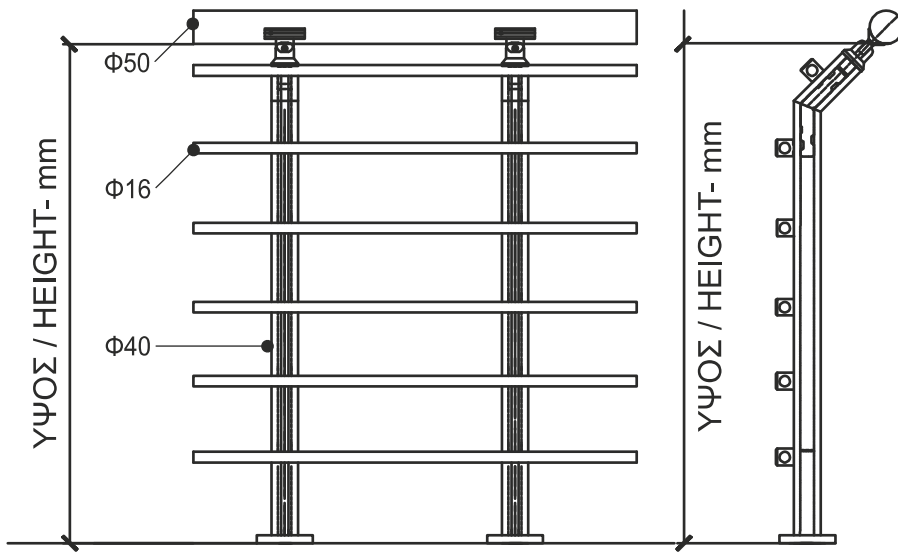

ΚΙΤ ΟΡΘΟΣΤΑΤΗ Φ40 ΜΕ ΚΛΙΣΗ ΚΑΙ ΣΥΝΔΕΣΜΟΥΣ ΓΙΑ ΟΡΙΖΟΝΤΙΑ Φ16

KIT MULLION Φ40 WITH INCLINATION AND CONNECTORS FOR HORIZONTAL Φ16