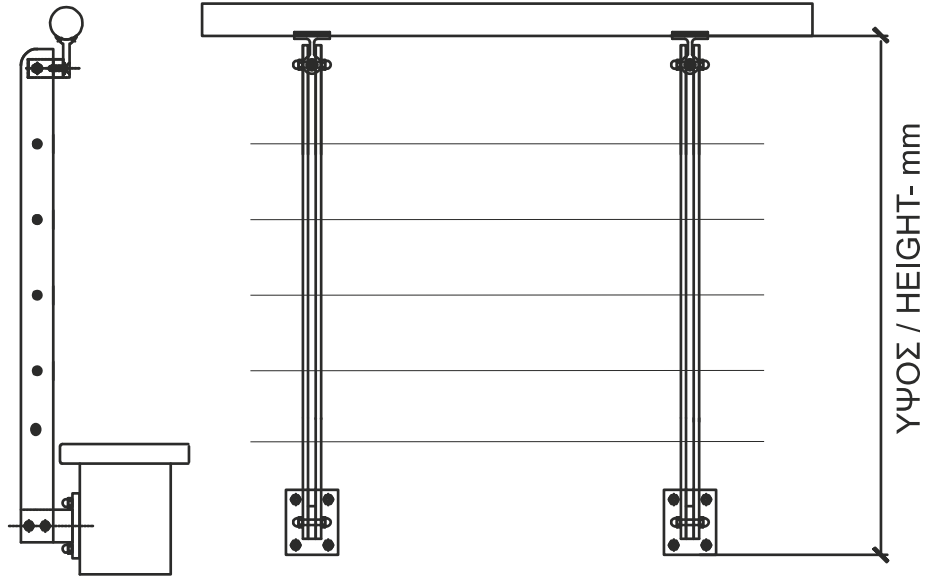

ΚΙΤ ΟΡΘΟΣΤΑΤΗ ΜΕ ΛΑΜΕΣ 50X7 ΓΙΑ ΣΥΡΜΑΤΟΣΧΟΙΝΟ Η Φ16 - ΕΠΙΔΑΠΕΔΙΟ & ΕΠΙΤΟΙΧΙΟ
KIT MULLION PLATES 50X7 FOR CABLES OR Φ16 - FLOOR & EXTERNAL SUPPORTED

Επιτοίχια στήριξη ορθοστάτη External supported mullion

Κωδικός/Code	Ύψος/Height-mm	Τιμή/Price €
2767	1050	60,36 €