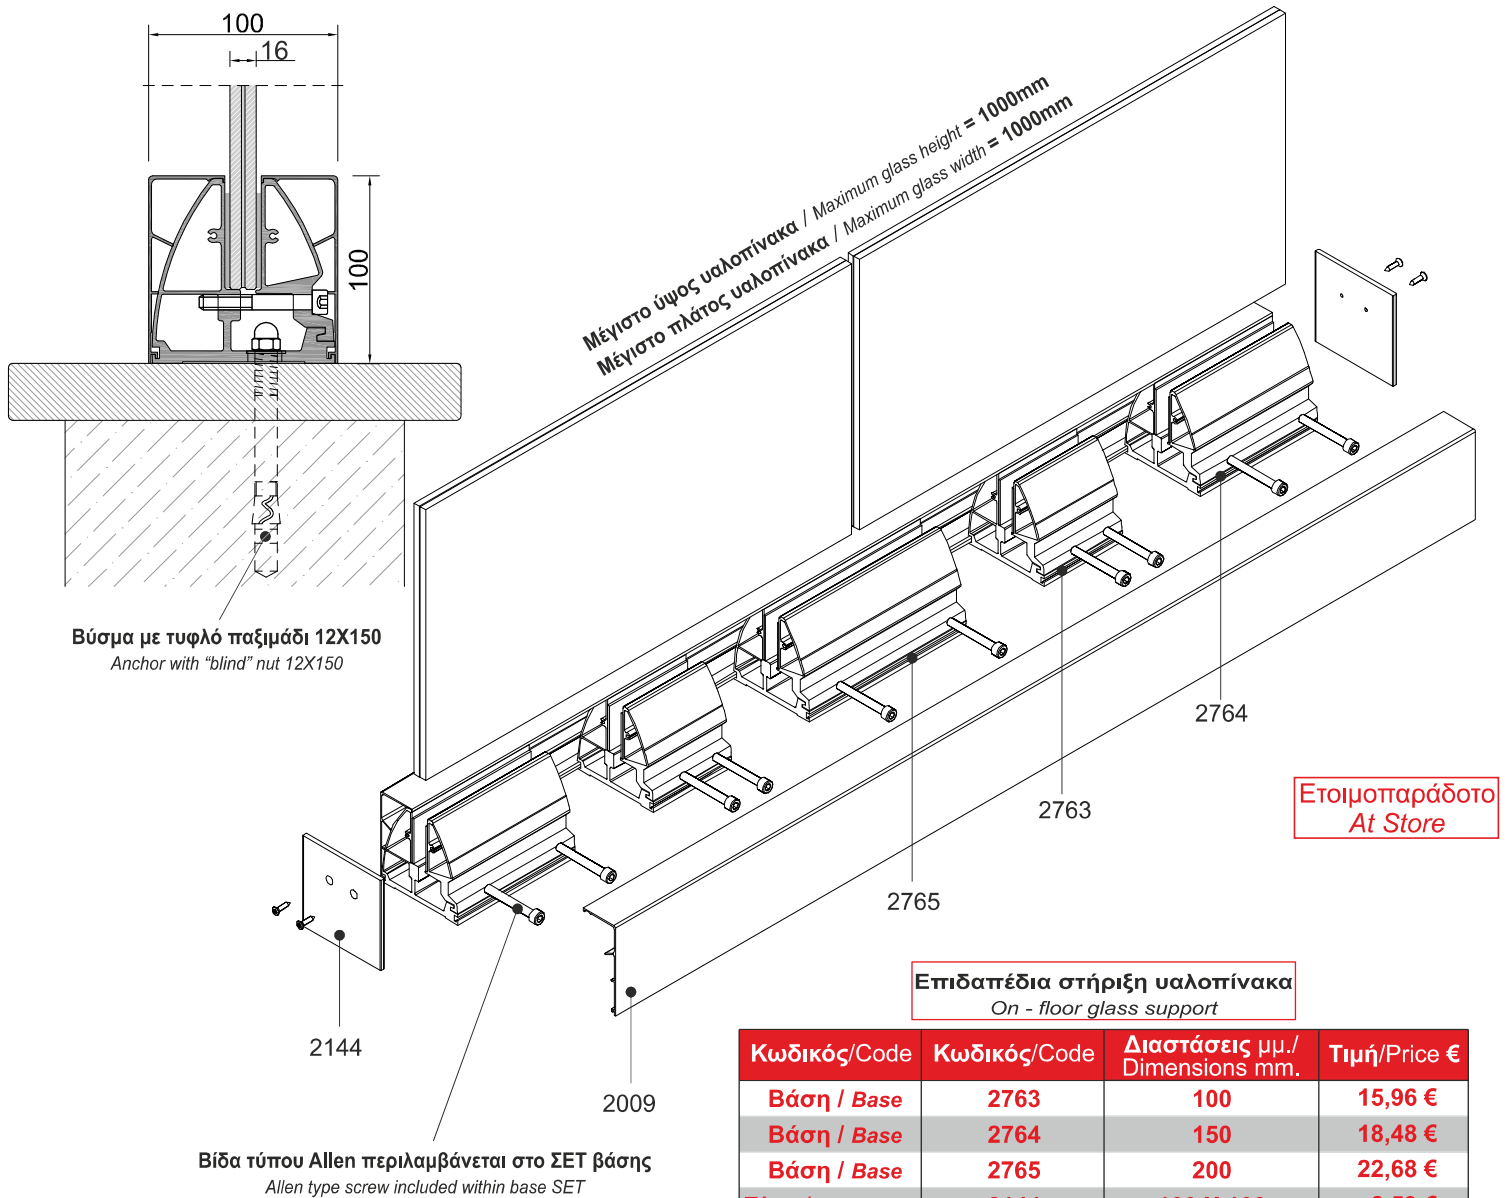

ΚΙΤ ΓΙΑ ΕΠΙΔΑΠΕΔΙΑ ΣΤΗΡΙΞΗ ΥΑΛΟΠΙΝΑΚΩΝ KIT FOR ON-FLOOR GLASS PANES SUPPORT