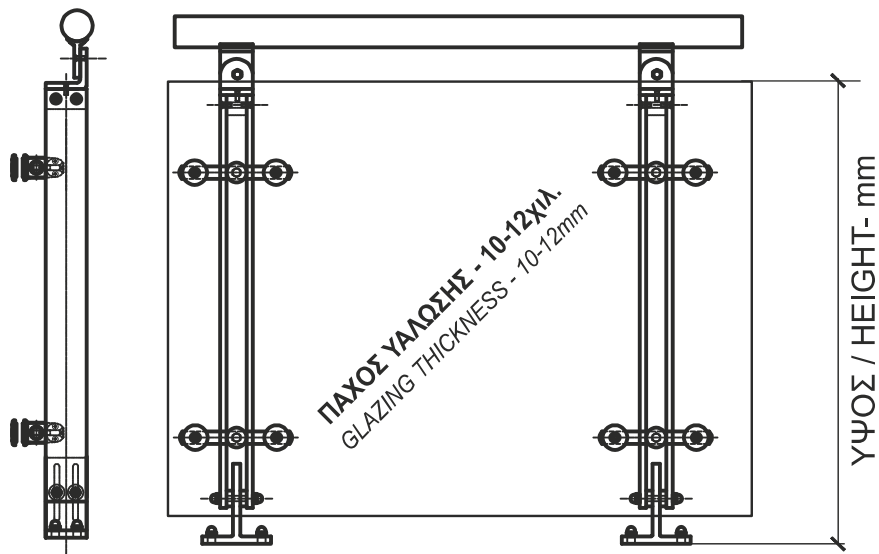

ΚΙΤ ΟΡΘΟΣΤΑΤΗ ΜΕ ΛΑΜΕΣ 65X7 ΓΙΑ ΤΖΑΜΙ (SPIDER) - ΕΠΙΔΑΠΕΔΙΟ

KIT MULLION PLATES 65X7 FOR SPIDER GLASS PANE - ON FLOOR SUPPORTED

ΠΡΟΣΟΧΗ / CAUTION

Μέγιστη απόσταση μεταξύ των ορθοστατών: 1 μέτρο
Maximum distance between mullions: 1 meter