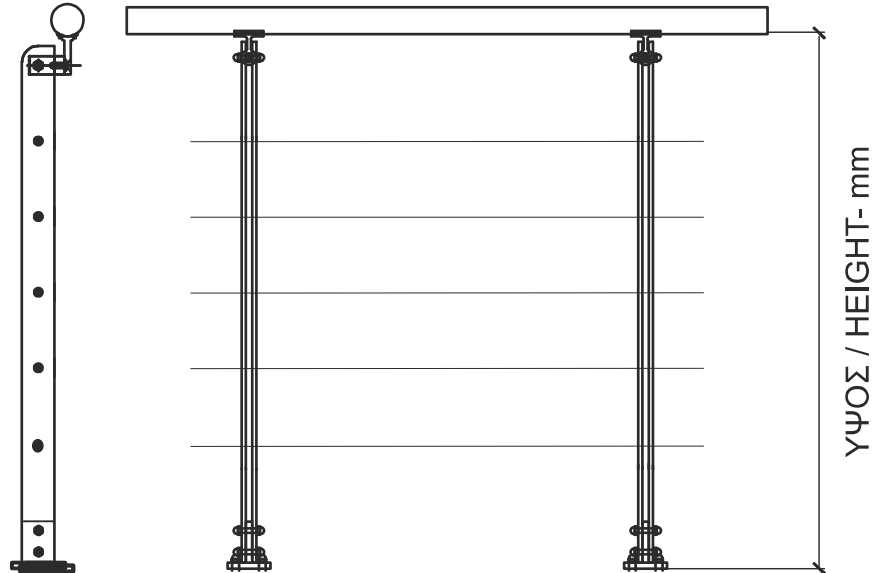

Επιδαπέδια στήριξη ορθοστάτη On - floor supported mullion

Κωδικός/Code	Ύψος/Height-mm	Τιμή/Price €
2766	950	53,04 €