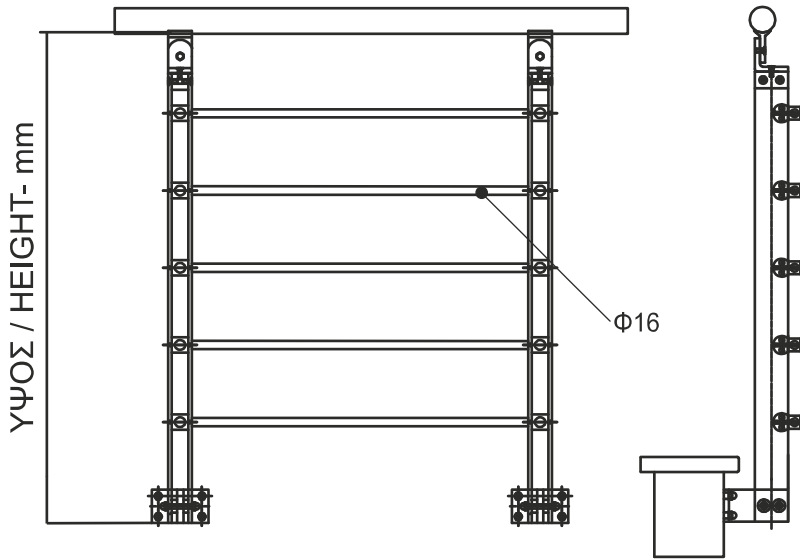

ΚΙΤ ΟΡΘΟΣΤΑΤΗ ΜΕ ΛΑΜΕΣ 65X7 ΚΑΙ ΣΥΝΔΕΣΜΟΥΣ ΓΙΑ ΟΡΙΖΟΝΤΙΑ Φ16 - ΕΠΙΤΟΙΧΙΟ & ΕΠΙΔΑΠΕΔΙΟ
KIT MULLION PLATES 65X7 WITH CONNECTORS FOR HORIZONTAL Φ16 - EXTERNAL & ON FLOOR SUPPORTED

Επιτοίχια στήριξη ορθοστάτη External supported mullion

Κωδικός/Code	Ύψος/Height-mm	Τιμή/Price €
2597	800	81,31 €
2598	850	83,14 €
2599	900	84,98 €
2600	950	86,95 €
2601	1000	88,63 €
2602	1050	90,48 €
2603	1100	92,30 €