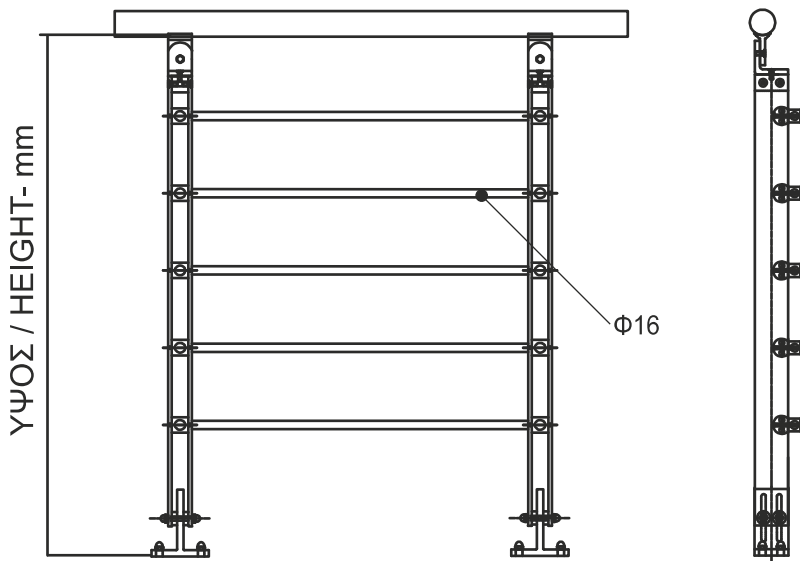

ΠΡΟΣΟΧΗ / CAUTION

Μέγιστη απόσταση μεταξύ των ορθοστατών: 1 μέτρο
Maximum distance between mullions: 1 meter

Επιδαπέδια στήριξη ορθοστάτη On - floor supported mullion

Κωδικός/Code	Ύψος/Height-mm	Τιμή/Price €
2698	800	81,31 €
2699	850	83,14 €
2700	900	84,98 €
2701	950	86,95 €
2702	1000	88,63 €
2703	1050	90,48 €
2704	1100	92,30 €