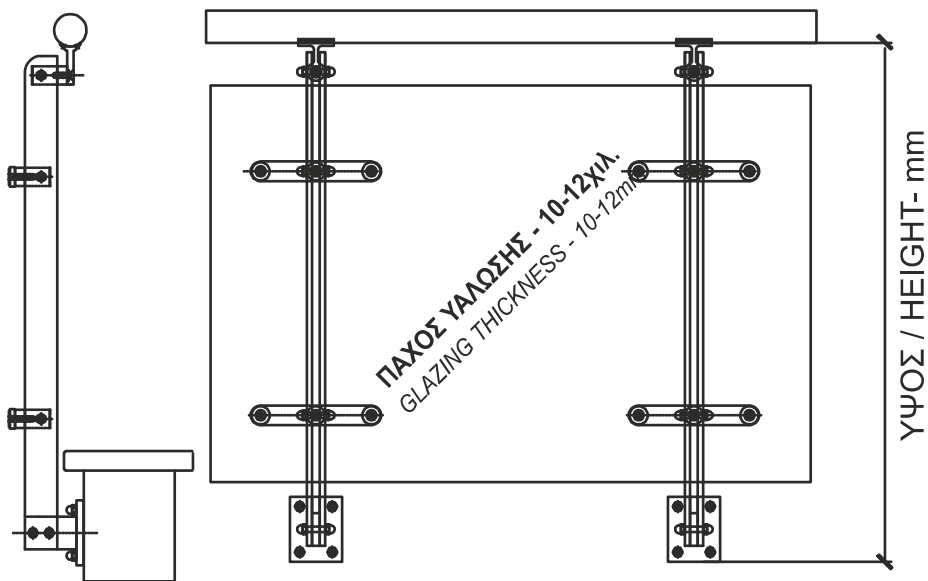

ΚΙΤ ΟΡΘΟΣΤΑΤΗ ΜΕ ΛΑΜΕΣ 50X7 ΓΙΑ ΤΖΑΜΙ (SPIDER) - ΕΠΙΤΟΙΧΙΟ

KIT MULLION PLATES 50X7 FOR SPIDER GLASS PANE - EXTERNAL SUPPORTED

ΠΡΟΣΟΧΗ / CAUTION

Μέγιστη απόσταση μεταξύ των ορθοστατών: 1 μέτρο
Maximum distance between mullions: 1 meter

Επιτοίχια στήριξη ορθοστάτη External supported mullion

Κωδικός/Code	Ύψος/Height-mm	Τιμή/Price €
2656	500	60,79 €
2657	550	62,18 €
2658	600	63,60 €
2659	650	65,02 €
2660	700	66,43 €
2661	750	67,85 €
2662	800	69,24 €
2663	850	70,66 €
2664	900	72,07 €
2665	950	73,49 €
2666	1000	74,90 €
2667	1050	76,30 €
2668	1100	77,71 €
2669	1150	79,13 €
2670	1200	80,54 €

Ετοιμοπαράδοτο
At Store