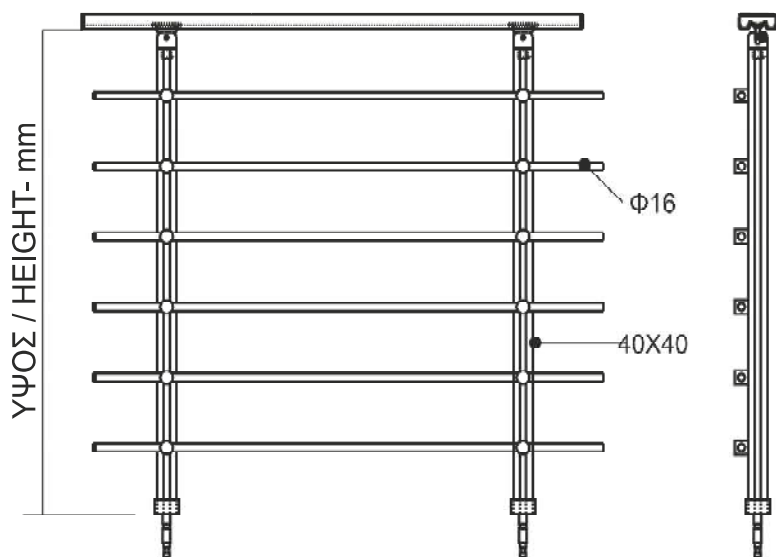

ΚΙΤ ΟΡΘΟΣΤΑΤΗ 40X40 ΜΕ ΣΥΝΔΕΣΜΟΥΣ ΓΙΑ ΟΡΙΖΟΝΤΙΑ Φ16

KIT MULLION 40X40 WITH CONNECTORS FOR HORIZONTAL Φ16

ΠΡΟΣΟΧΗ / CAUTION

Μέγιστη απόσταση μεταξύ των ορθοστατών: 1 μέτρο
Maximum distance between mullions: 1 meter

Επιδαπέδια στήριξη ορθοστάτη

On - floor supported mullion

Κωδικός/Code	Ύψος/Height-mm	Σύνδεσμοι για Φ16 Φ16 connectors	Τιμή/Price €
2560	400	2 τεμ.	14,90 €
2561	450	2 τεμ.	15,46 €
2562	500	3 τεμ.	17,35 €
2563	550	3 τεμ.	17,90 €
2564	600	4 τεμ.	19,82 €
2565	650	4 τεμ.	20,38 €
2566	700	5 τεμ.	20,93 €
2567	750	5 τεμ.	22,85 €
2568	800	5 τεμ.	23,40 €
2569	850	5 τεμ.	23,95 €
2570	900	5 τεμ.	24,53 €
2571	950	5 τεμ.	25,08 €
2572	1000	6 τεμ.	26,98 €
2573	1050	6 τεμ.	27,53 €
2574	1100	6 τεμ.	28,10 €

Ετοιμοπαράδοτο
At Store