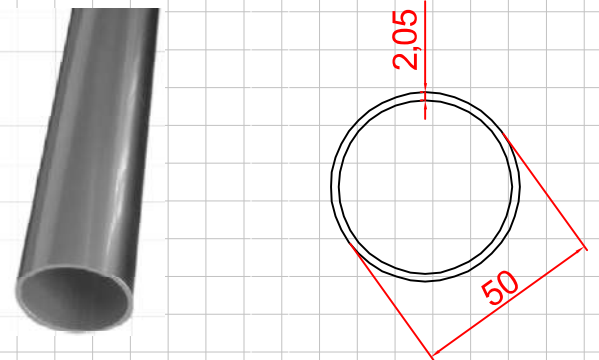

**-2000-** Προφίλ ορθοστάτη Φ40 / Mullion profile Φ40

Τιμή ανά Μέτρο / Price per Meter : 7,71 €

**-2001-** Προφίλ κουπαστής Φ50 / Handrail profile Φ50

Τιμή ανά Μέτρο / Price per Meter : 6,53 €

**-2002-** Προφίλ πλήρωσης Φ16 / Filling profile Φ16