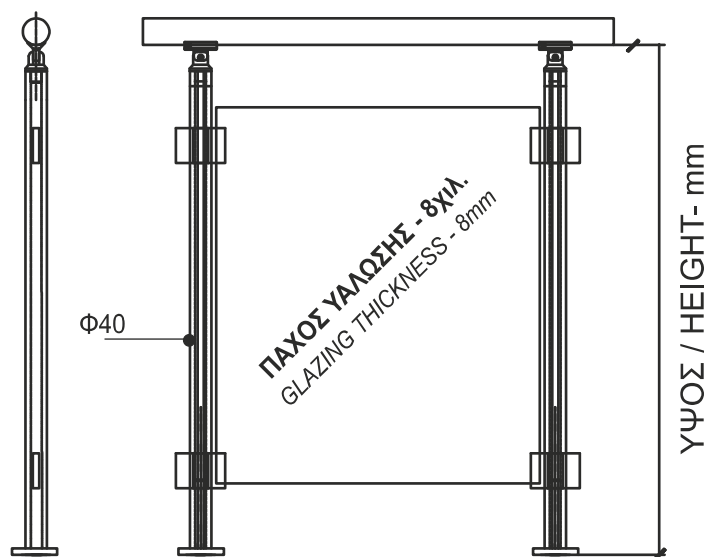

ΚΙΤ ΟΡΘΟΣΤΑΤΗ Φ40 ΓΙΑ ΤΖΑΜΙ

KIT MULLION Φ40 FOR GLASS PANE

ΠΡΟΣΟΧΗ / CAUTION

Μέγιστη απόσταση μεταξύ των ορθοστατών: 1 μέτρο
Maximum distance between mullions: 1 meter