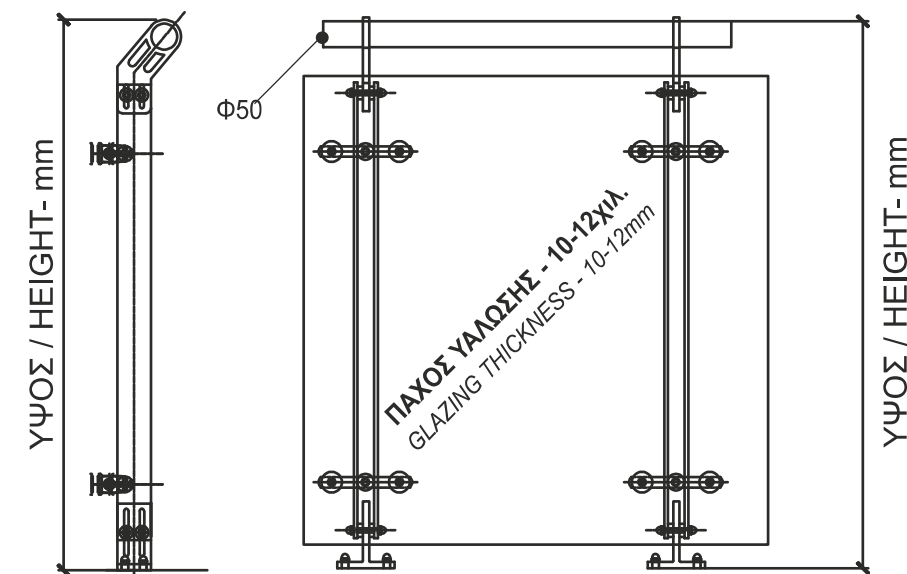

ΚΙΤ ΟΡΘΟΣΤΑΤΗ ΜΕ ΛΑΜΕΣ 65X7 ΚΑΙ ΚΛΙΣΗ ΓΙΑ ΤΖΑΜΙ (SPIDER) - ΕΠΙΔΑΠΕΔΙΟ
KIT MULLION PLATES 65X7 AND INCLINATION FOR SPIDER GLASS PANE - ON FLOOR SUPPORTED

ΠΡΟΣΟΧΗ / CAUTION

Μέγιστη απόσταση μεταξύ των ορθοστατών: 1 μέτρο
Maximum distance between mullions: 1 meter