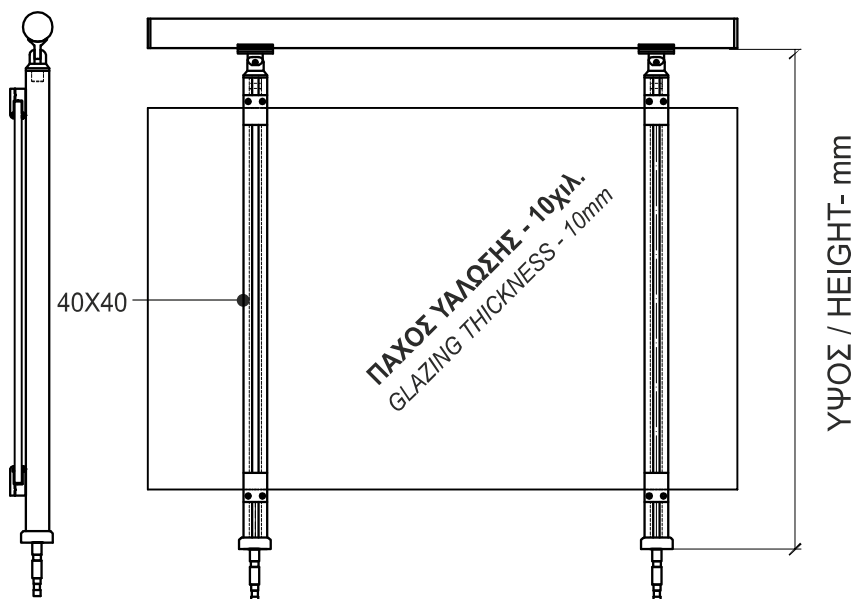

ΚΙΤ ΟΡΘΟΣΤΑΤΗ 40X40 ΓΙΑ ΕΞΩΤΕΡΙΚΟ ΤΖΑΜΙ

KIT MULLION 40X40 FOR EXTERNAL GLASS PANE

ΠΡΟΣΟΧΗ / CAUTION

Μέγιστη απόσταση μεταξύ των ορθοστατών: 1 μέτρο
Maximum distance between mullions: 1 meter

Επιδαπέδια στήριξη ορθοστάτη On - floor supported mullion

Κωδικός/Code	Ύψος/Height-mm	Τιμή/Price €
2575	400	19,61 €
2576	450	20,16 €
2577	500	20,71 €
2578	550	21,29 €
2579	600	21,84 €
2580	650	22,39 €
2581	700	22,97 €
2582	750	23,52 €
2583	800	24,07 €
2584	850	24,62 €
2585	900	25,20 €
2586	950	25,75 €
2587	1000	26,30 €
2588	1050	26,88 €
2589	1100	27,43 €

Ετοιμοπαράδοτο
At Store