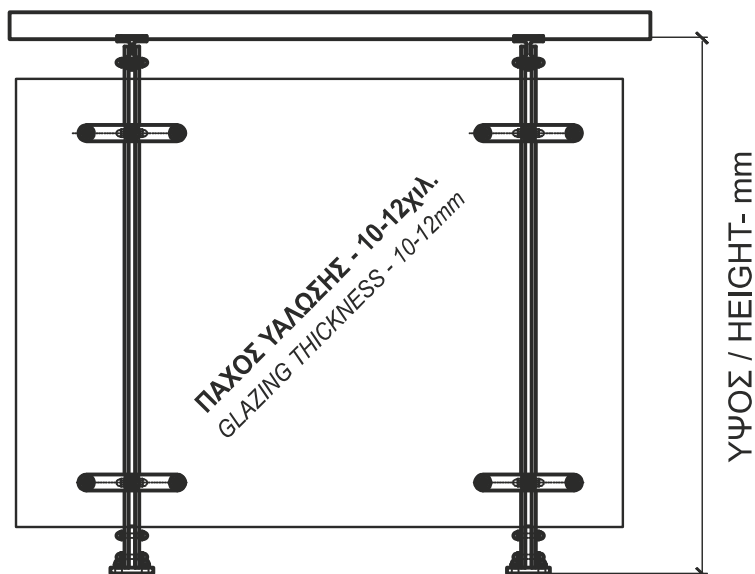

Ετοιμοπαράδοτο  
At Store

ΚΙΤ ΟΡΘΟΣΤΑΤΗ ΜΕ ΛΑΜΕΣ 50X7 ΓΙΑ ΤΖΑΜΙ (SPIDER) - ΕΠΙΔΑΠΕΔΙΟ

KIT MULLION PLATES 50X7 FOR SPIDER GLASS PANE - ON FLOOR SUPPORTED

ΥΨΟΣ / HEIGHT- mm