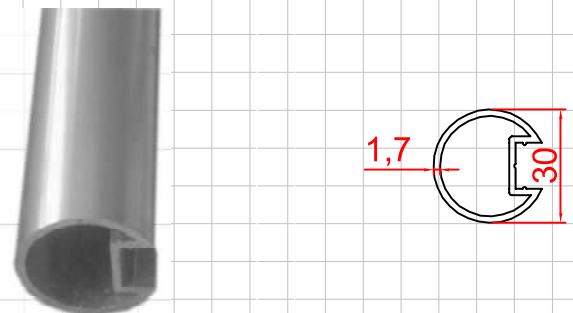

-2003- Προφίλ ορθοστάτη Φ30 / Mullion profile Φ30

Τιμή ανά Μέτρο / Price per Meter : 3,08 €