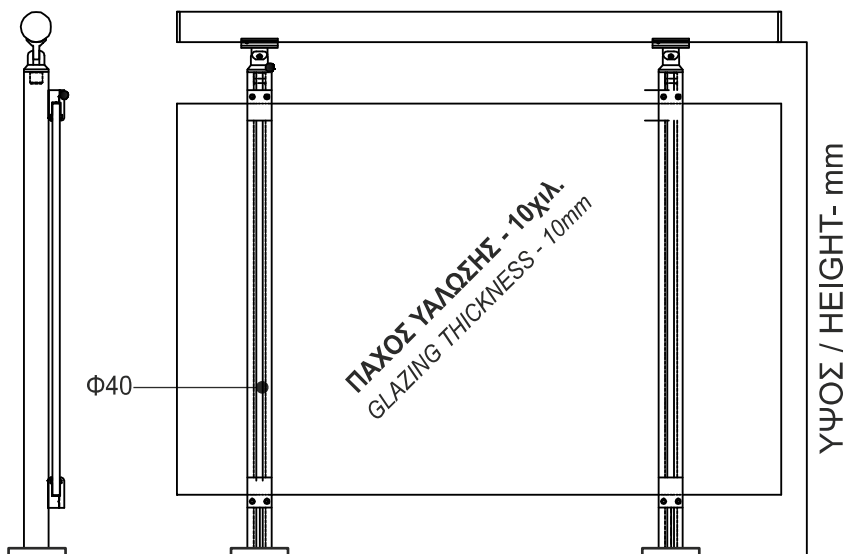

ΚΙΤ ΟΡΘΟΣΤΑΤΗ Φ40 ΓΙΑ ΤΖΑΜΙ

KIT MULLION Φ40 FOR GLASS PANE

ΠΡΟΣΟΧΗ / CAUTION

Μέγιστη απόσταση μεταξύ των ορθοστατών: 1 μέτρο
Maximum distance between mullions: 1 meter